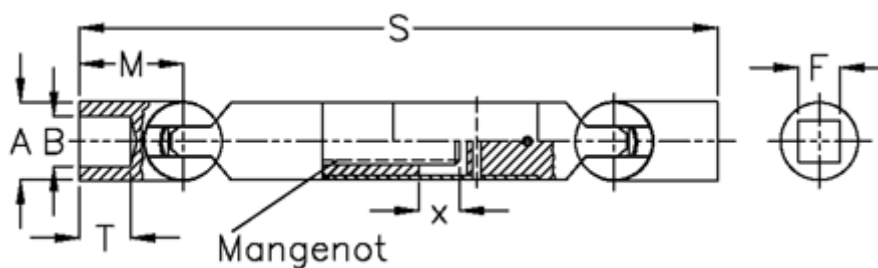

Varenummer: 078901042  
Beskrivelse: Kugleled med udtræk 0.890.104.002  
s=800 x=170 firkant 50

## Mål

A	= 90
F	= 50
M	= 130.0
Mangenot	= 20x54x62
MD max. Nm	= 1060
s	= 800
T	= 70
x	= 170